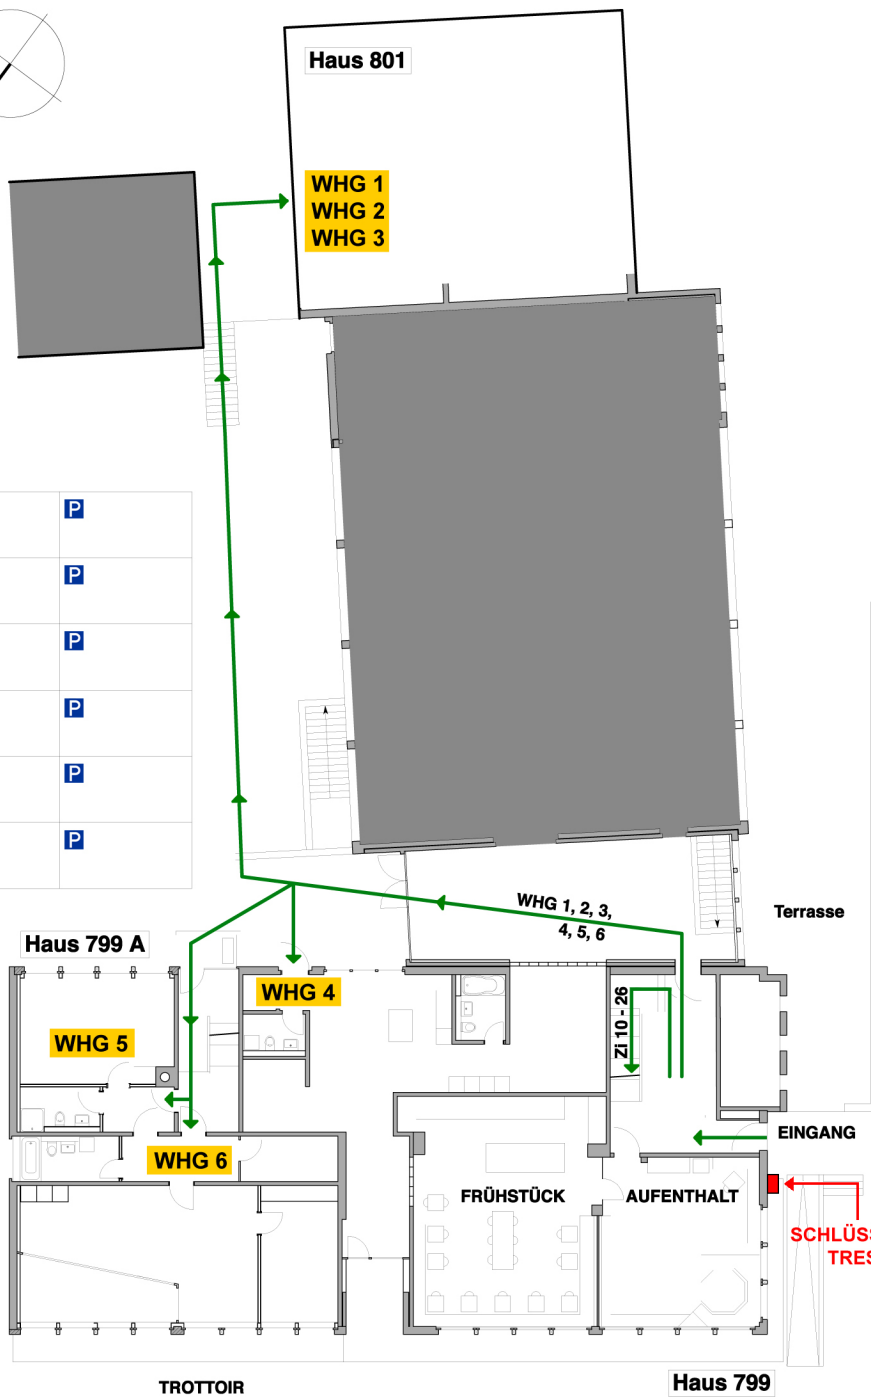

HOTEL
BÄREN
NIEDERSCHERLI

WHG Wohnungen Hotel

 **Schlüsseltresor**

 **Parkplatz Gäste**

 **Parkplatz Einstellhalle Gäste**

TROTTOIR

Haus 799

← Richtung Bern

SCHWARZENBURGSTRASSE

Richtung Schwarzenburg →